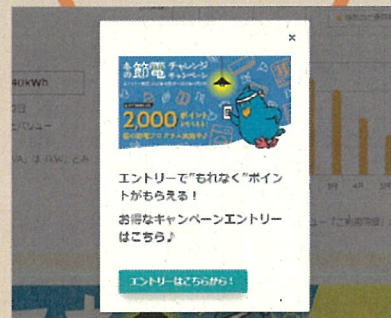

東北電力の"節電プログラム"の エントリーが始まりました!!

◀ よりそうeポイント ▶

2,000

ポイントプレゼント!

経済産業省の補助事業「電気利用効率化促進対策事業」(以下「国の節電プログラム」)と
東北電力の「冬の節電チャレンジキャンペーン(以下、本キャンペーンという)」の
参加条件にご同意いただいた方へ本事業に基づき、特典を差し上げます。

申込期間

2022年10月7日(金)～ 2023年1月31日(火)

参加条件

- ①本キャンペーンにエントリーいただくこと
なお、冬の節電チャレンジキャンペーンの詳細については決まり次第お知らせいたします。本キャンペーンは、節電が出来なかった場合でも、ペナルティはありませんので、ぜひご参加ください。
- ②利用規約に同意いただくこと

エントリー特典

よりそうeポイント 2,000ポイント

エントリー方法

◀よりそうe.ねっと会員の方▶
マイページにログインをしていただき、
表示されるエントリーフォームから
お申込み

※画像はイメージです。

店舗コードを入力いただいた方限定!

詳しくは裏面をご確認ください!

エントリーのご登録は簡単!

エントリー画面

よりそうeねっとにログインいただき、表示されるエントリーフォームからエントリー

※画像はイメージです。

エントリーで!

国の節電プログラムに基づき

、よりそうeポイント

2,000
ポイント
プレゼント!

さらに!! 店舗コード入力でポイントプレゼント!

コード入力画面

店舗名

東北電力
秋田県南営業所

店舗コード