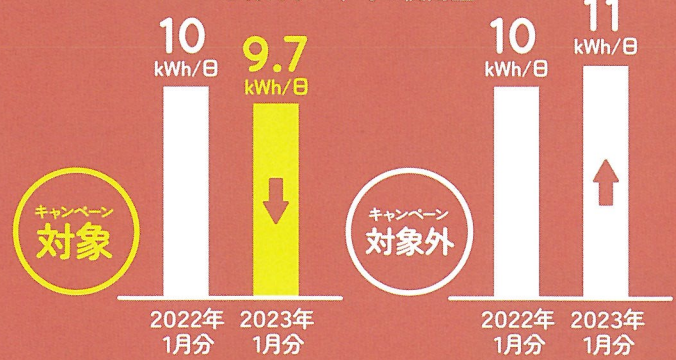

国の節電プログラムに基づき

全員に
プレゼント!
よりそう
eポイント**1,000**ポイント/月
進呈!

さらに! /

抽選で
プレゼント!
よりそうeポイント
最大**30,000**ポイント
進呈!
合計
26,000名さまに
当たる!

- 1等 **30,000**ポイント 1,000名さま
- 2等 **10,000**ポイント 5,000名さま
- 3等 **1,000**ポイント 20,000名さま

算出方法

1日あたりの平均ご使用量を算出し、前年同月の1日あたりの平均ご使用量と比較し、-3%達成/未達成を判定します。

使用量 検針日数 1日あたりの使用量

$$300\text{kWh} \div 30\text{日} = 10\text{kWh}$$

1日あたりの使用量を算出することで、検針日数に左右されずに判定します。

— 1日あたりの平均ご使用量 —

指定時型^(kW型)の節電プログラム

当社から指定する時間帯に節電にご協力いただいた方には、対象時間帯の節電量に応じた金額分のAmazonギフトカードをプレゼント!