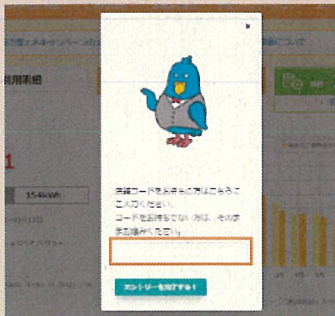

参加条件

- ①本キャンペーンにエントリーいただくこと
なお、冬の節電チャレンジキャンペーンの詳細については決まり次第お知らせいたします。本キャンペーンは、節電が出来なかった場合でも、ペナルティはありませんので、ぜひご参加ください。
- ②利用規約に同意いただくこと

エントリー特典

よりそうeポイント 2,000ポイント

エントリー方法

◀よりそうe.ねっと会員の方▶
マイページにログインをしていただき、
表示されるエントリーフォームから
お申込み

※画像はイメージです。

店舗コードを入力いただいた方限定!

詳しくは裏面をご確認ください!

エントリーのご登録は簡単!

エントリー画面

よりそうeねっとにログインいただき、表示されるエントリーフォームからエントリー

※画像はイメージです。

エントリーで!

国の節電プログラムに基づき

、よりそうeポイント

2,000
ポイント
プレゼント!

さらに!! 店舗コード入力でポイントプレゼント!

コード入力画面

店舗名

東北電力
秋田県南営業所

店舗コード

200
ポイント

➔

合計

2,200
ポイントプレゼント!

＜注意事項＞

- 店舗コード入力による200ポイントプレゼントについては、よりそうeねっとからのお申込み限定の特典となります。● 「店舗コード」は正確に入力してください。正確に入力いただけない場合は無効となります。
- 既に当プログラムおよびキャンペーンにエントリーされたお客様はポイント対象外となります。● ポイント進呈する時点で当社とのご契約がない場合は、ポイントを進呈いたしません。● ポイントは、2023年1月末までに進呈いたしますが、諸般の事情により遅れる場合があります。● 当社が不適切と判断した場合は、ポイントを進呈しない場合があります。● 本ポイント進呈は、予告なく、変更または終了する場合があります。● ポイントの有効期限は、進呈日より6ヵ月間となります。